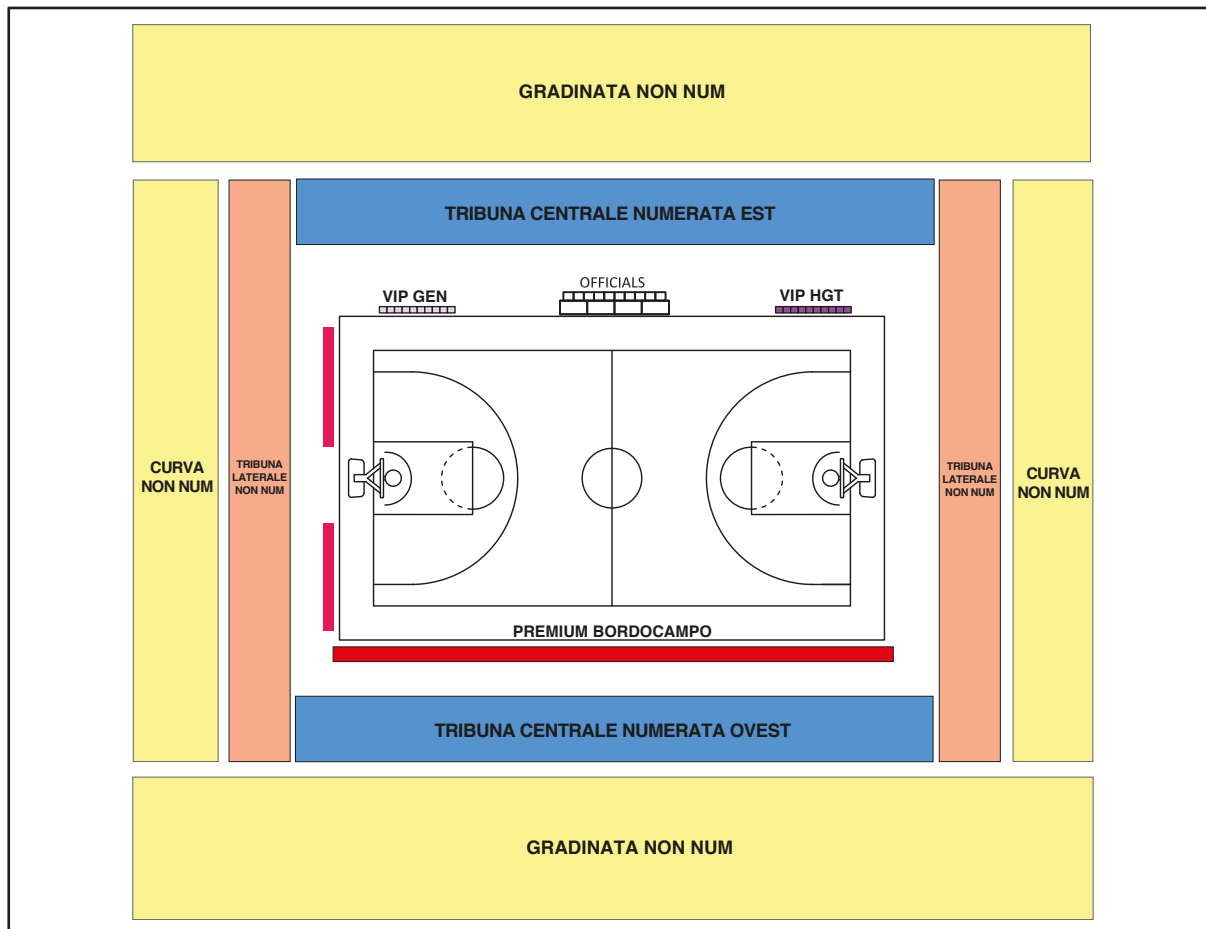

VERONA

AGSM FORUM

- VIP BENCH HARLEM NUM
- VIP BENCH GENERALS NUM
- PREMIUM BORDOCAMPO NUM
- TRIBUNA CENTRALE NUM
- TRIBUNA LATERALE NON NUM
- CURVA E GRADINATA NON NUM