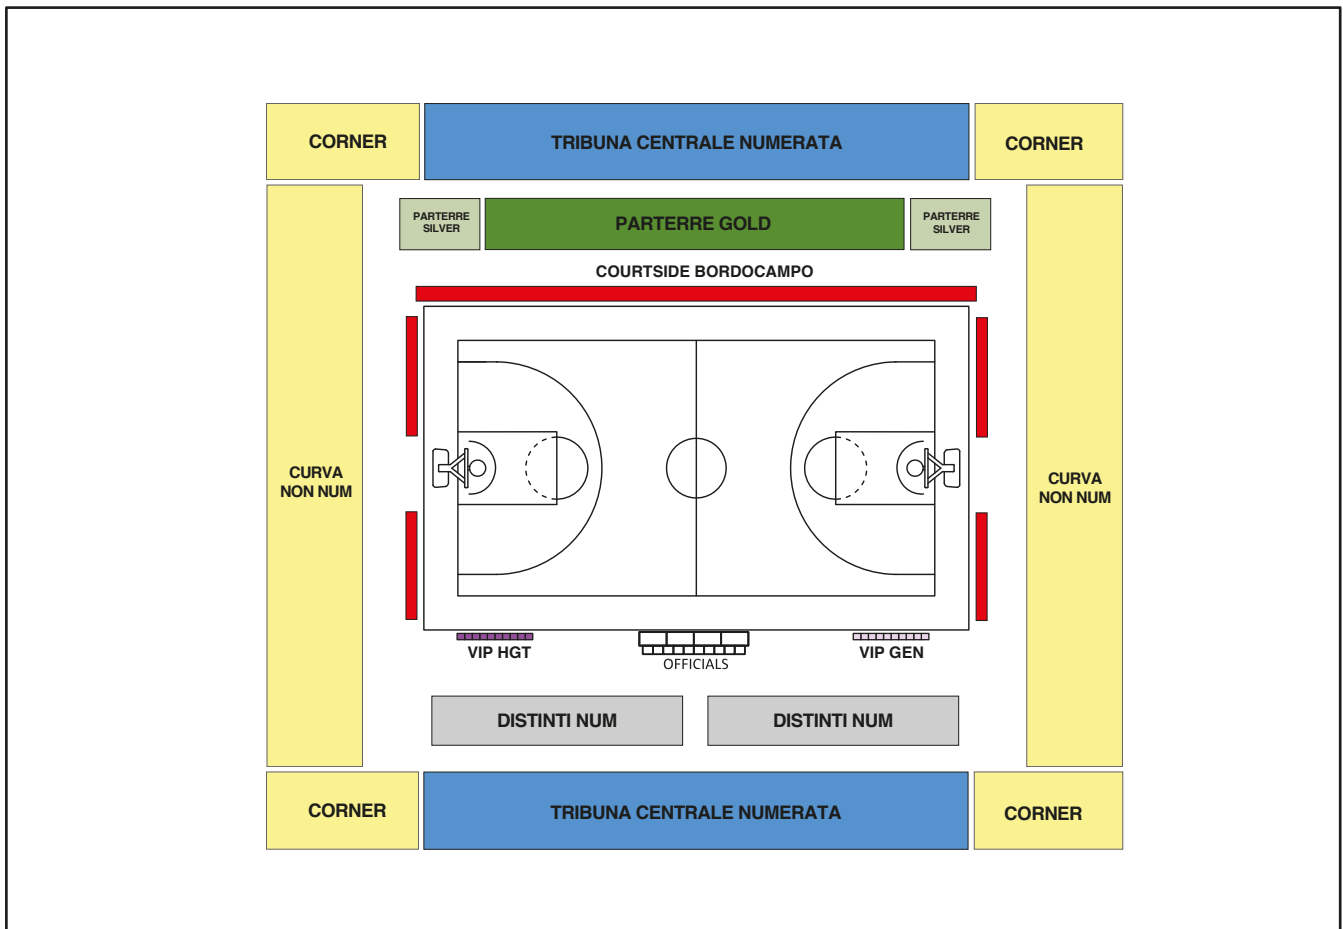

TRENTO

BLM GROUP ARENA

- VIP BENCH HARLEM NUM
- VIP BENCH GENERALS NUM
- COURTSIDE BORDOCAMPO NUM
- PARTERRE GOLD NUM
- PARTERRE SILVER NUM
- DISTINTI NUMERATI
- TRIBUNA CENTRALE NUM
- CORNER E CURVA NON NUM