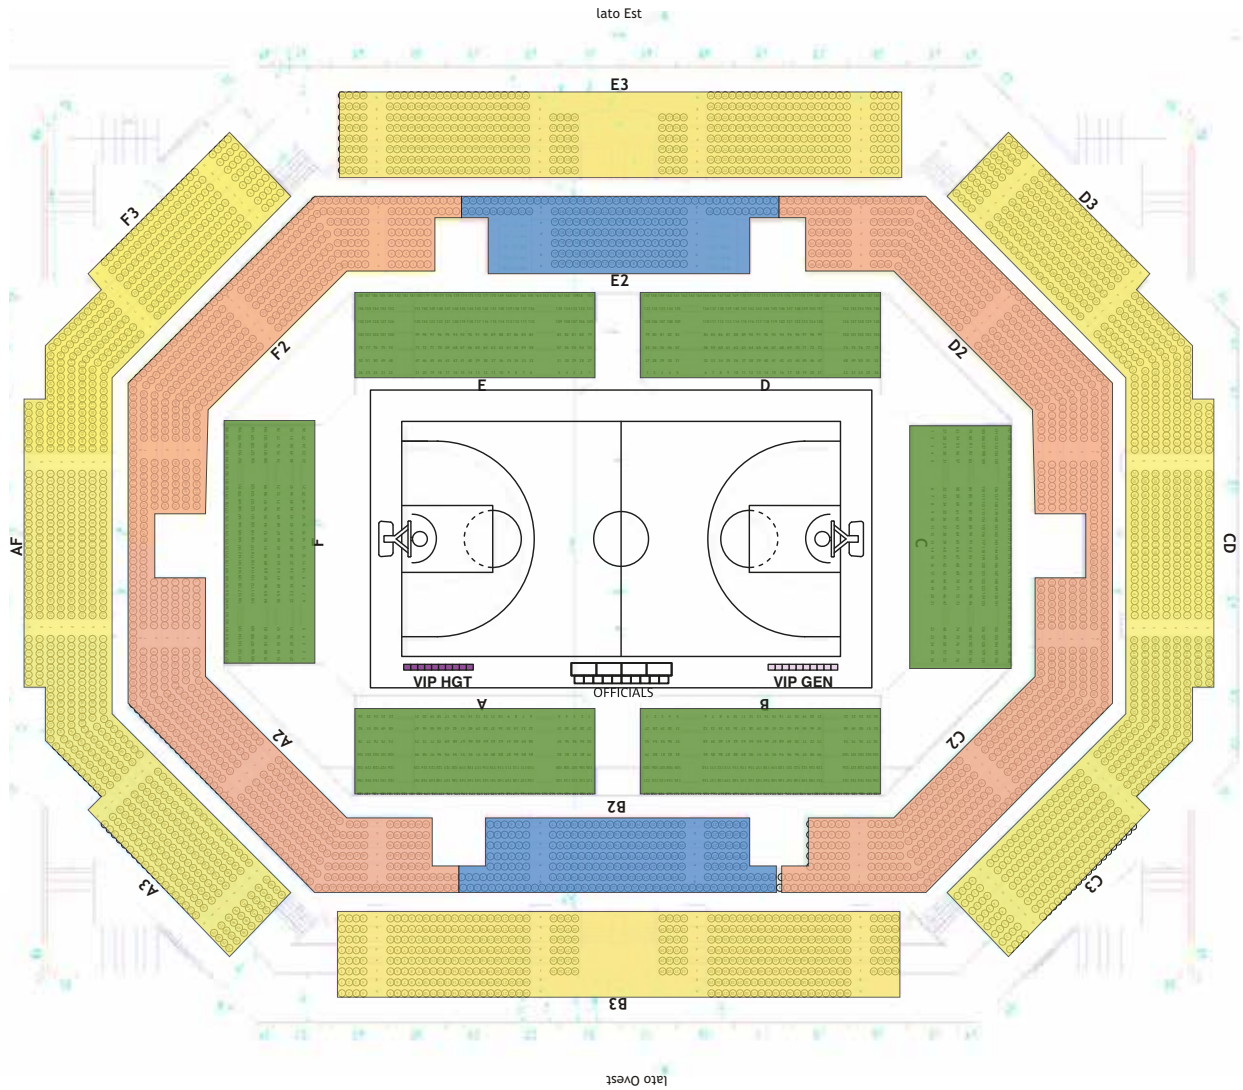

FORLÌ'

UNI EURO ARENA

- VIP BENCH HARLEM NUM
- VIP BENCH GENERALS NUM
- TRIBUNETTE NUMERATE
- TRIBUNA C.LE 1 ANELLO NUM
- TRIBUNA LAT 1 ANELLO NON NUM
- TRIBUNA NON NUM